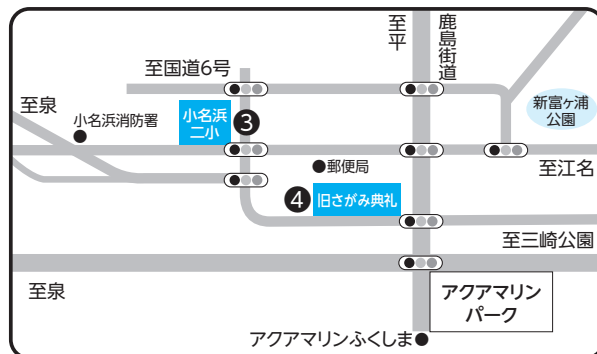

応援者駐車場&シャトルバスのお知らせ

応援者駐車場

各駐車場は7時から17時まで利用できます。

※小名浜二小からのみシャトルバスが運行します。その他の駐車場からは徒歩で会場へお越しください。

いわき陸上競技場周辺

駐車場	駐車台数
①平工業高等学校	200台
②福島工業高等専門学校	100台

アクアマリンパーク周辺

駐車場	駐車台数
③小名浜第二小学校	200台
④旧さがみ典礼	130台

シャトルバス

○いわき陸上競技場行き

発車場所	運行内容
いわき駅 (ミスタードーナツ前)	6時30分～8時30分 (約5分間隔)
湯本駅	6時30分～8時10分 (約20分間隔)

○いわき陸上競技場発～アクアマリンパーク、いわき駅、各駐車場行き

行き先	運行内容
アクアマリンパーク	9時30分～10時 (約5分間隔)
平市民運動場・いわき駅	9時30分 (1台のみ)
医療創生大学	9時30分 (1台のみ)
21世紀の森公園・ハニーズ物流センター	9時30分 (1台のみ)
好間多目的広場・アルプスアルパインいわき事業所	9時30分 (1台のみ)

○アクアマリンパーク行き

発車場所	運行内容
小名浜第二小学校	7時～9時 (約15分間隔) 9時～16時 (約30分間隔)
泉駅 (南口)	6時30分～9時 (約15分間隔)

○アクアマリンパーク発～各駐車場、いわき・湯本・泉駅行き

行き先	運行内容
いわき駅	11時30分～16時 (約30分間隔)
平工業高等学校【経由：福島工業高等専門学校】	12時30分～16時 (約30分間隔)
湯本駅	10時30分～16時 (約30分間隔)
小名浜第二小学校、泉駅	10時30分～16時 (約30分間隔)