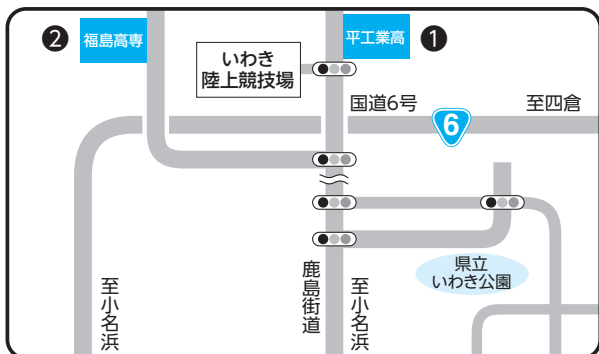

応援者駐車場&シャトルバスのお知らせ

応援者駐車場

各駐車場は7時から17時まで利用できます。

※小名浜二小からのみシャトルバスが運行します。その他の駐車場からは徒歩で会場へお越しください。

いわき陸上競技場周辺

駐車場	駐車台数
①平工業高等学校	200台
②福島工業高等専門学校	100台

アクアマリンパーク周辺

駐車場	駐車台数
③小名浜第二小学校	200台
④旧さがみ典礼	130台

シャトルバス

○いわき陸上競技場行き

発車場所	運行内容
いわき駅 (ミスタードーナツ前)	6時30分～8時30分 (約5分間隔)
湯本駅	6時30分～8時10分 (約20分間隔)

○いわき陸上競技場発～アクアマリンパーク、いわき駅、各駐車場行き

行き先	運行内容
アクアマリンパーク	9時30分～10時 (約5分間隔)
平市民運動場・いわき駅	9時30分 (1台のみ)
医療創生大学	9時30分 (1台のみ)
21世紀の森公園・ハニーズ物流センター	9時30分 (1台のみ)
好間多目的広場・アルプスアルパインいわき事業所	9時30分 (1台のみ)

○アクアマリンパーク行き

発車場所	運行内容
小名浜第二小学校	7時～9時 (約15分間隔) 9時～16時 (約30分間隔)
泉駅 (南口)	6時30分～9時 (約15分間隔)

○アクアマリンパーク発～各駐車場、いわき・湯本・泉駅行き

行き先	運行内容
いわき駅	11時30分～16時 (約30分間隔)
平工業高等学校【経由：福島工業高等専門学校】	12時30分～16時 (約30分間隔)
湯本駅	10時30分～16時 (約30分間隔)
小名浜第二小学校、泉駅	10時30分～16時 (約30分間隔)