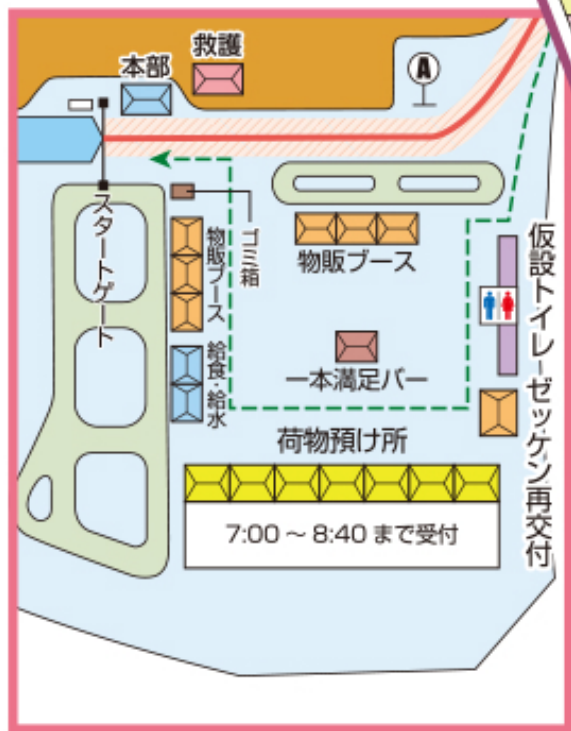

# フルマラソン スタート会場 案内図 (いわき陸上競技場)

※会場内に選手用の駐車場はありません。

**シャトルバス乗り場**

- ① 各参加者用駐車場・いわき駅行(9:30発のみ)
- ② アクアマリンパーク行(9:30から運行)
- ③ アクアマリンパーク行(6:50から運行)

※会場レイアウトは変更になることがあります。  
 ※8:30には整列できるように準備してください。  
 ※ゼッケンに記載のアルファベットを確認のうえ、該当するブロックに整列してください。  
 (割込み禁止)