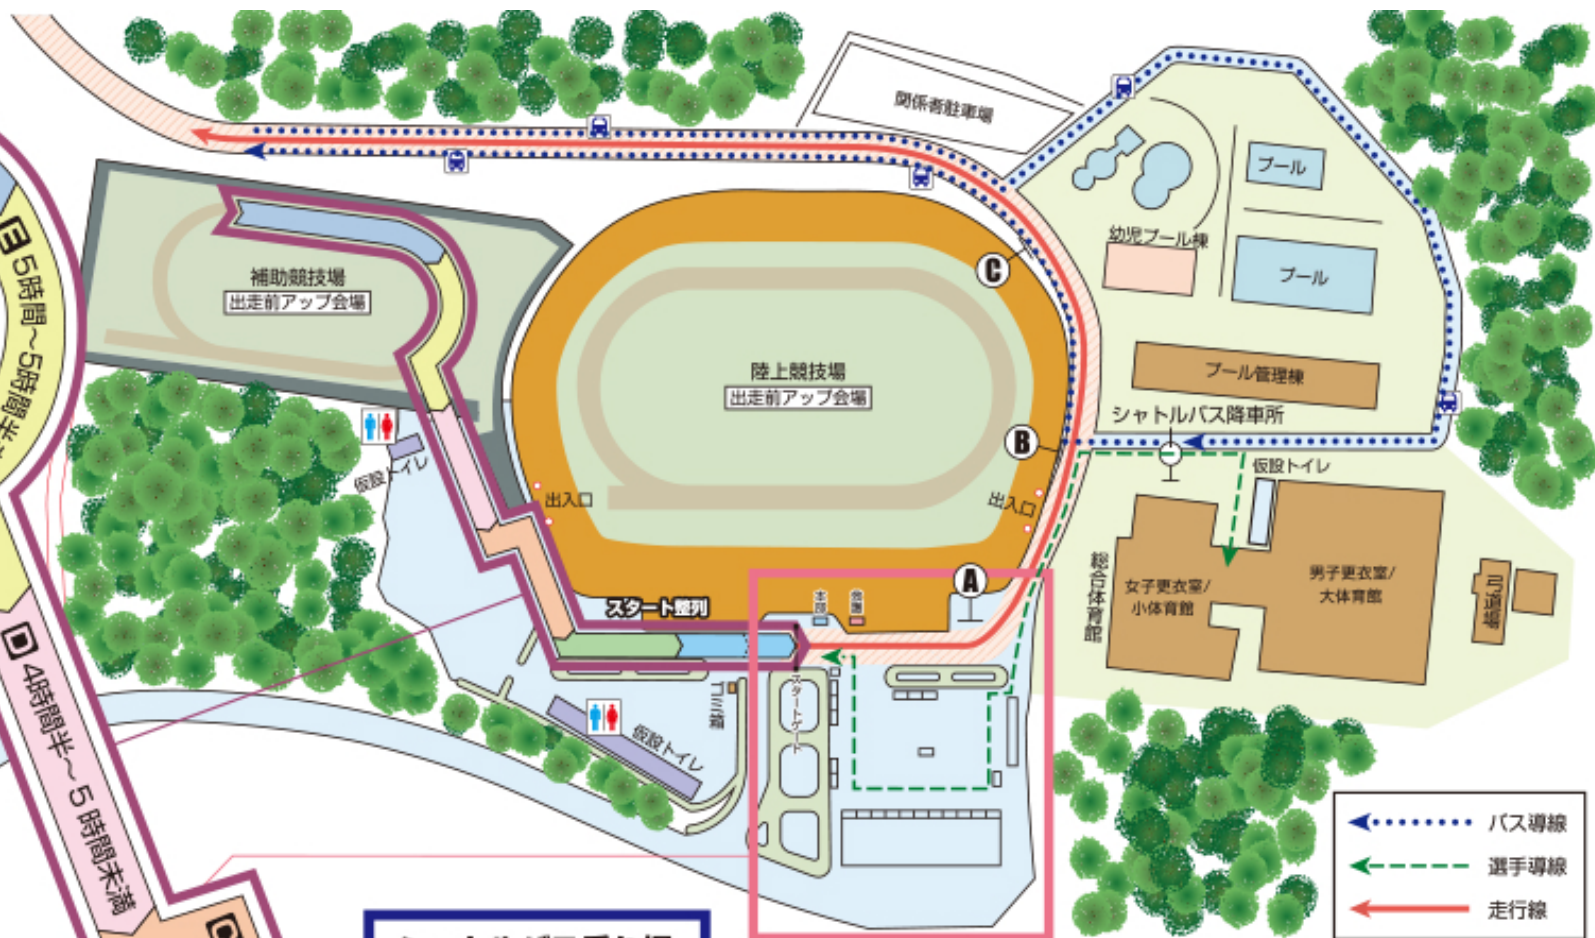

# フルマラソン スタート会場 案内図 (いわき陸上競技場)

※会場内に選手用の駐車場はありません。

**シャトルバス乗り場**

- ① 各参加者用駐車場・いわき駅行(9:30発のみ)
- ② アクアマリンパーク行(9:30から運行)
- ③ アクアマリンパーク行(6:50から運行)

※会場レイアウトは変更になることがあります。  
 ※8:30には整列できるように準備してください。  
 ※ゼッケンに記載のアルファベットを確認のうえ、該当するブロックに整列してください。  
 (割込み禁止)