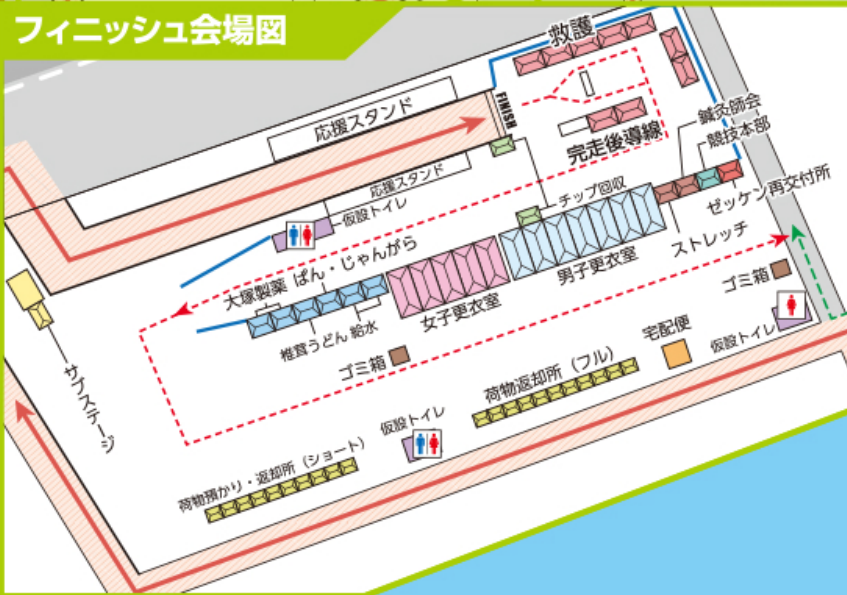

シャトルバス乗場案内

- ① A/B アルプスアルパイン いわき事業所・好間多目的広場 行き
- ② C 21世紀の森公園 行き
- ③ G ハニーズ物流センター・湯本駅 行き
- ④ K 医療創生大・高専・陸上競技場・平工 行き
- ⑤ L 平市民運動場・いわき駅 行き
- ⑥ M 泉駅・小名浜市民運動場 行き
- ⑦ P アルプスアルパイン小名浜工場 行き
- ⑧ - 小名浜二小 行き

10km・5km・2km・2km親子スタート会場 フィニッシュ会場案内図 (小名浜港アクアマリンパーク周辺)

※会場内に選手用の駐車場はありません。

フィニッシュ会場図

イベント会場図