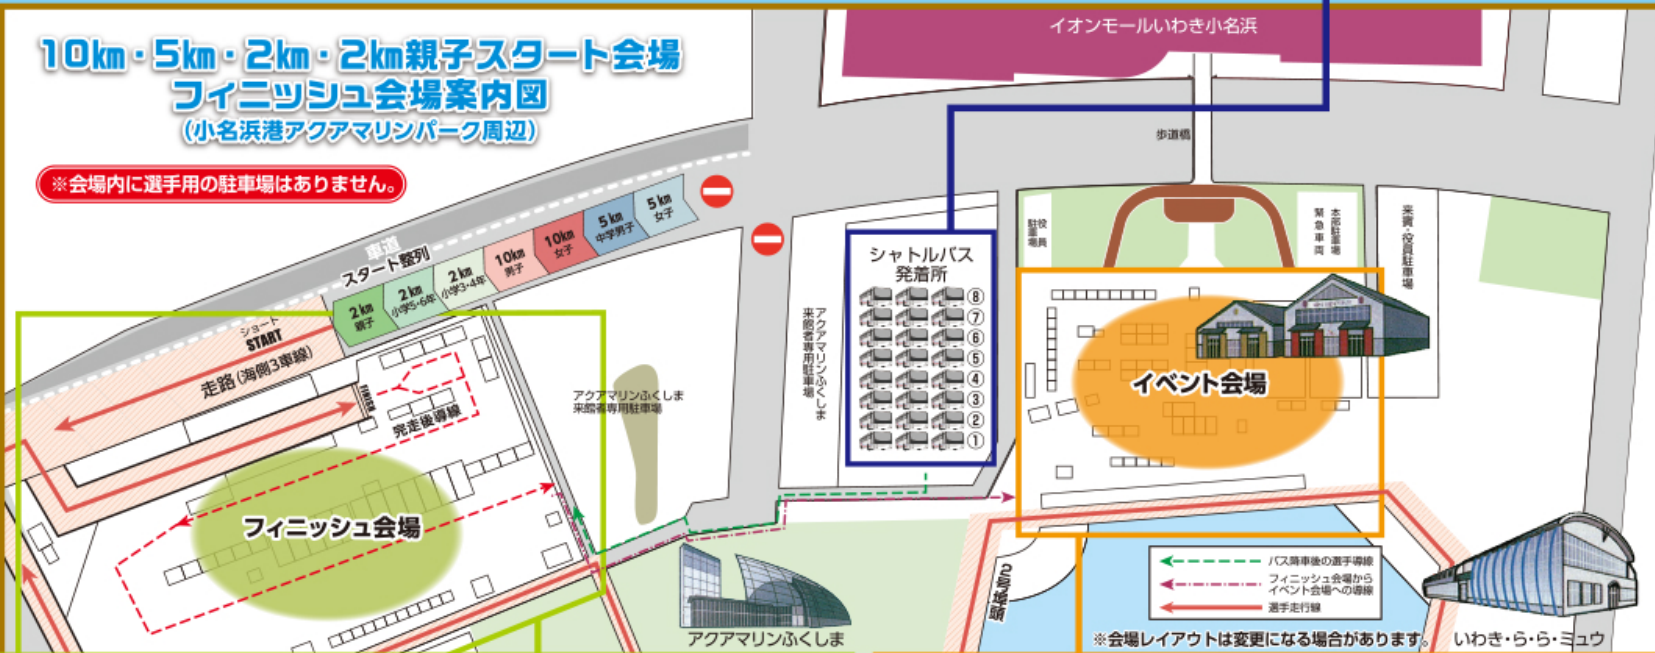

シャトルバス乗場案内

- ① A/B アルプスアルパイン いわき事業所・好間多目的広場 行き
- ② C 21世紀の森公園 行き
- ③ G ハニーズ物流センター・湯本駅 行き
- ④ K 医療創生大・高専・陸上競技場・平工 行き
- ⑤ L 平市民運動場・いわき駅 行き
- ⑥ M 泉駅・小名浜市民運動場 行き
- ⑦ P アルプスアルパイン小名浜工場 行き
- ⑧ - 小名浜二小 行き

10km・5km・2km・2km親子スタート会場 フィニッシュ会場案内図 (小名浜港アクアマリンパーク周辺)

※会場内に選手用の駐車場はありません。

フィニッシュ会場図

イベント会場図